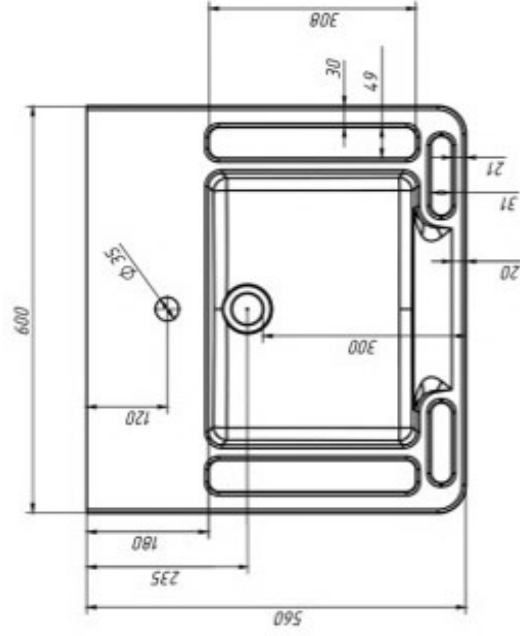

Waschtisch EP600 mit 4 integrierten Haltegriffen

Ergonomischer Waschtisch aus
Mineralguss; unterfahrbar und für
barrierefreie Anwendungen geeignet

mit Hahnloch
mit / ohne Überlauf