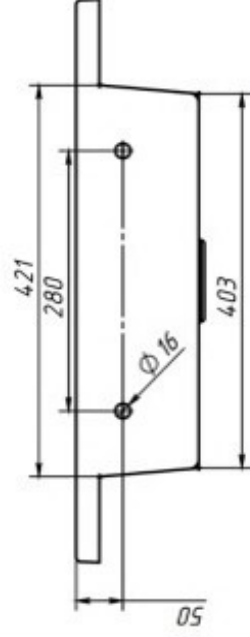

Waschtisch EP600 mit 4 integrierten Haltegriffen

Ergonomischer Waschtisch aus
Mineralguss; unterfahrbar und für
barrierefreie Anwendungen geeignet

mit Hahnloch
mit / ohne Überlauf