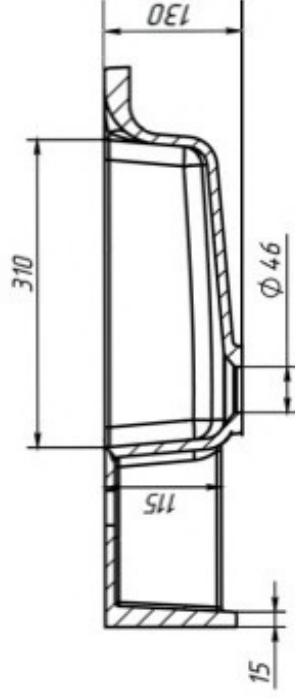

Waschtisch EP600 mit 4 integrierten Haltegriffen

Ergonomischer Waschtisch aus
Mineralguss; unterfahrbar und für
barrierefreie Anwendungen geeignet

mit Hahnloch
mit / ohne Überlauf